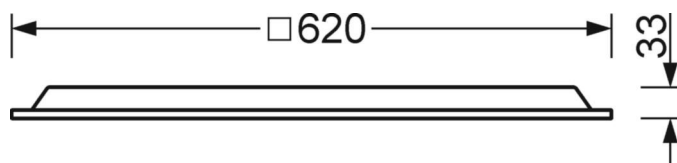

Ссылка	LED 5100lm/39W 840
ηLB	100 %
Φ ↓/↑	100 % / 0 %
UGR поп./вдоль	22.1 / 22.1

Механика

цвет корпуса	белый стандартный для электротехники RAL 9016
размеры (LxWxH/DxH)	620mm x 620mm x 33mm
Глубина	33mm
Потолочная система	подвесные потолки с видимыми несущими траверсами [s-TS] (625x625мм), потолки с вырезами (AD)
вырез в потолке (ДxШ/диам.)	648mm x 648mm (при применении встраечной рамы (принадлежности))
глубина встройки	145mm [AD]; 145mm [s-TS]; 115mm [s-TS] min
вес (нетто)	2.05kg
Вид монтажа	Вкладная установка, настенная установка отдельных светильников, Потолочная одиночная установка

размеры

L	620 mm	Длина
B	620 mm	Ширина
H	33 mm	Высота
T	33 mm	Глубина
DA(L)	648 mm	Сечение, длина
DA(B)	648 mm	Сечение, ширина
Et(min)	115 mm	Минимальное расстояние от потолка - минимальный размер (видим
Et(AD)	145 mm	Минимальное расстояние от потолка (потолки с вырезом)
Et(TS)	145 mm	Минимальное расстояние от потолка - рекомендуемое (видимый Т-про
MLTS1	625 mm	Модульный размер, длина (видимый Т-профиль)
MLTS_1/2	625	Модульный размер, длина (видимый Т-профиль) 1/2
MBTS1	625 mm	Модульный размер, ширина (видимый Т-профиль)
MBTS_1/2	625	Модульный размер, ширина (видимый Т-профиль) 1/2
KL	144 mm	Длина головки светильника или коробки балласта
KB	42 mm	Ширина головки светильника или коробки балласта
KH	29 mm	Высота головки светильника или коробки балласта