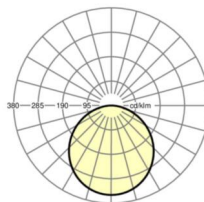

параметры

номер заказа	60114034110
код EAN	4020863422289
номер таможенного тарифа	94051190
Знак прохождения контроля	IP 40/20, класс защиты II, F, Indoor, CE
Степень ударопрочности IK	IK02 (-10°C bis 35°C)
Температура окружения	ta -10°C в 35°C
Гарантийный срок	5 лет
Государственные программы поддержки	BEG - государственные субсидии для энергосберегающих зданий (действительна только для Германии)

электротехника

Балласт	Электронный драйвер Multilumen, 4-шага (1 штука)
Мощность системы	39W-30W
сетевое напряжение	230V/50Hz
класс энергосбережения/Источник света	C

Оптика

Оснастка	LED, цветопередача/оттенок света CRI ≥ 80 / 4000K
Допуск для координаты цветности (MacAdam)	3SDCM

Номинальный световой поток/шаг переключения (ETM)	5100lm/39W, 4700lm/36W, 4500lm/34W, 4100lm/30W (настройка по умолчанию 4400lm)

Срок службы LED	50000h L80/B10 (Tq 35°C/Покрывать теплоизоляцией нельзя!)

светоотдача светильников	135lm/W-130lm/W

UGR поп./вдоль	22.1 / 22.1 (39W)

DEEP-LINK

<https://www.regiolux.de/ru/article/60114034110>